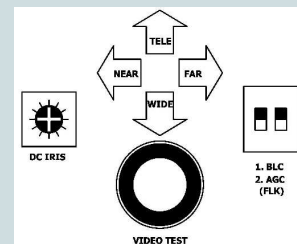

Merkmale

- 1/3" Sony Super HAD CCD Sensor.
- 10x Zoom Optik mit DC Auto Iris Blendensteuerung.
- Zoom / Focus der Optik von außen über Tipptasten verstellbar.
- Zoom / Focus über Kabelkontakte fernsteuerbar (kein RS-485)
- Tag / Nacht Modus.
- Wetterfest nach IP 67.

Technische Daten (PAL Modell)

Aufnahmesensor	Sony 1/3" Super HAD CCD
Pixel total / effektiv	470.000 / 440.000
Scanning System	2:1 Interlace
Optik	10x DC AI Zoom 6-60mm, F1,6 (WW) - 2,4 (Tele)
Synchronisation	Intern
Horizontalauflösung	540 TV Linien
Rauschabstand	besser als 50dB (AGC Videoverstärkung aus)
Lichtempfindlichkeit	0,1 Lux (F1,6 Color), 0 Lux (bei IR an s/w)
Brennweiten Einstellung	motorisch über Tipptasten oder Kabel
Schärfe Einstellung	motorisch über Tipptasten oder Kabel
Verschlusszeit	1/50 - 1/100.000 Sekunde
Tag / Nacht Modus	automatisch über CDS Sensor
AGC Videosignalverstärkung	automatisch, 2stufig (+4dB +32dB) per DIP Schalter auf Kamera Rückseite
Weißbalance	automatisch (2100°K - 9100°K)
BLC Hintergrundlichtausgleich	on/off per DIP Schalter auf Kamera Rückseite
IR Reichweite	ca. 50m (30 Stck. 10mm IR LEDs 850nm, 100mA)
Videoausgang	COMPOSITE (1,0VP-P/75Ω)
Stromversorgung	DC 12V 2,5A
Betriebstemperatur	-10° ~ +50°
Maße / Gewicht	114mm x 122mm x 155mm / 2,0 kg

Rückseite (schematisch): Auto Iris Level Regler und DIP Schalter für BLC, AGC, extra Video Out Cinch Buchse für Einstell-Monitor, Tipptasten für motorische Einstellung Zoom/Focus. (Im Betrieb mit wasserdichtem Verschluss abgedeckt.)