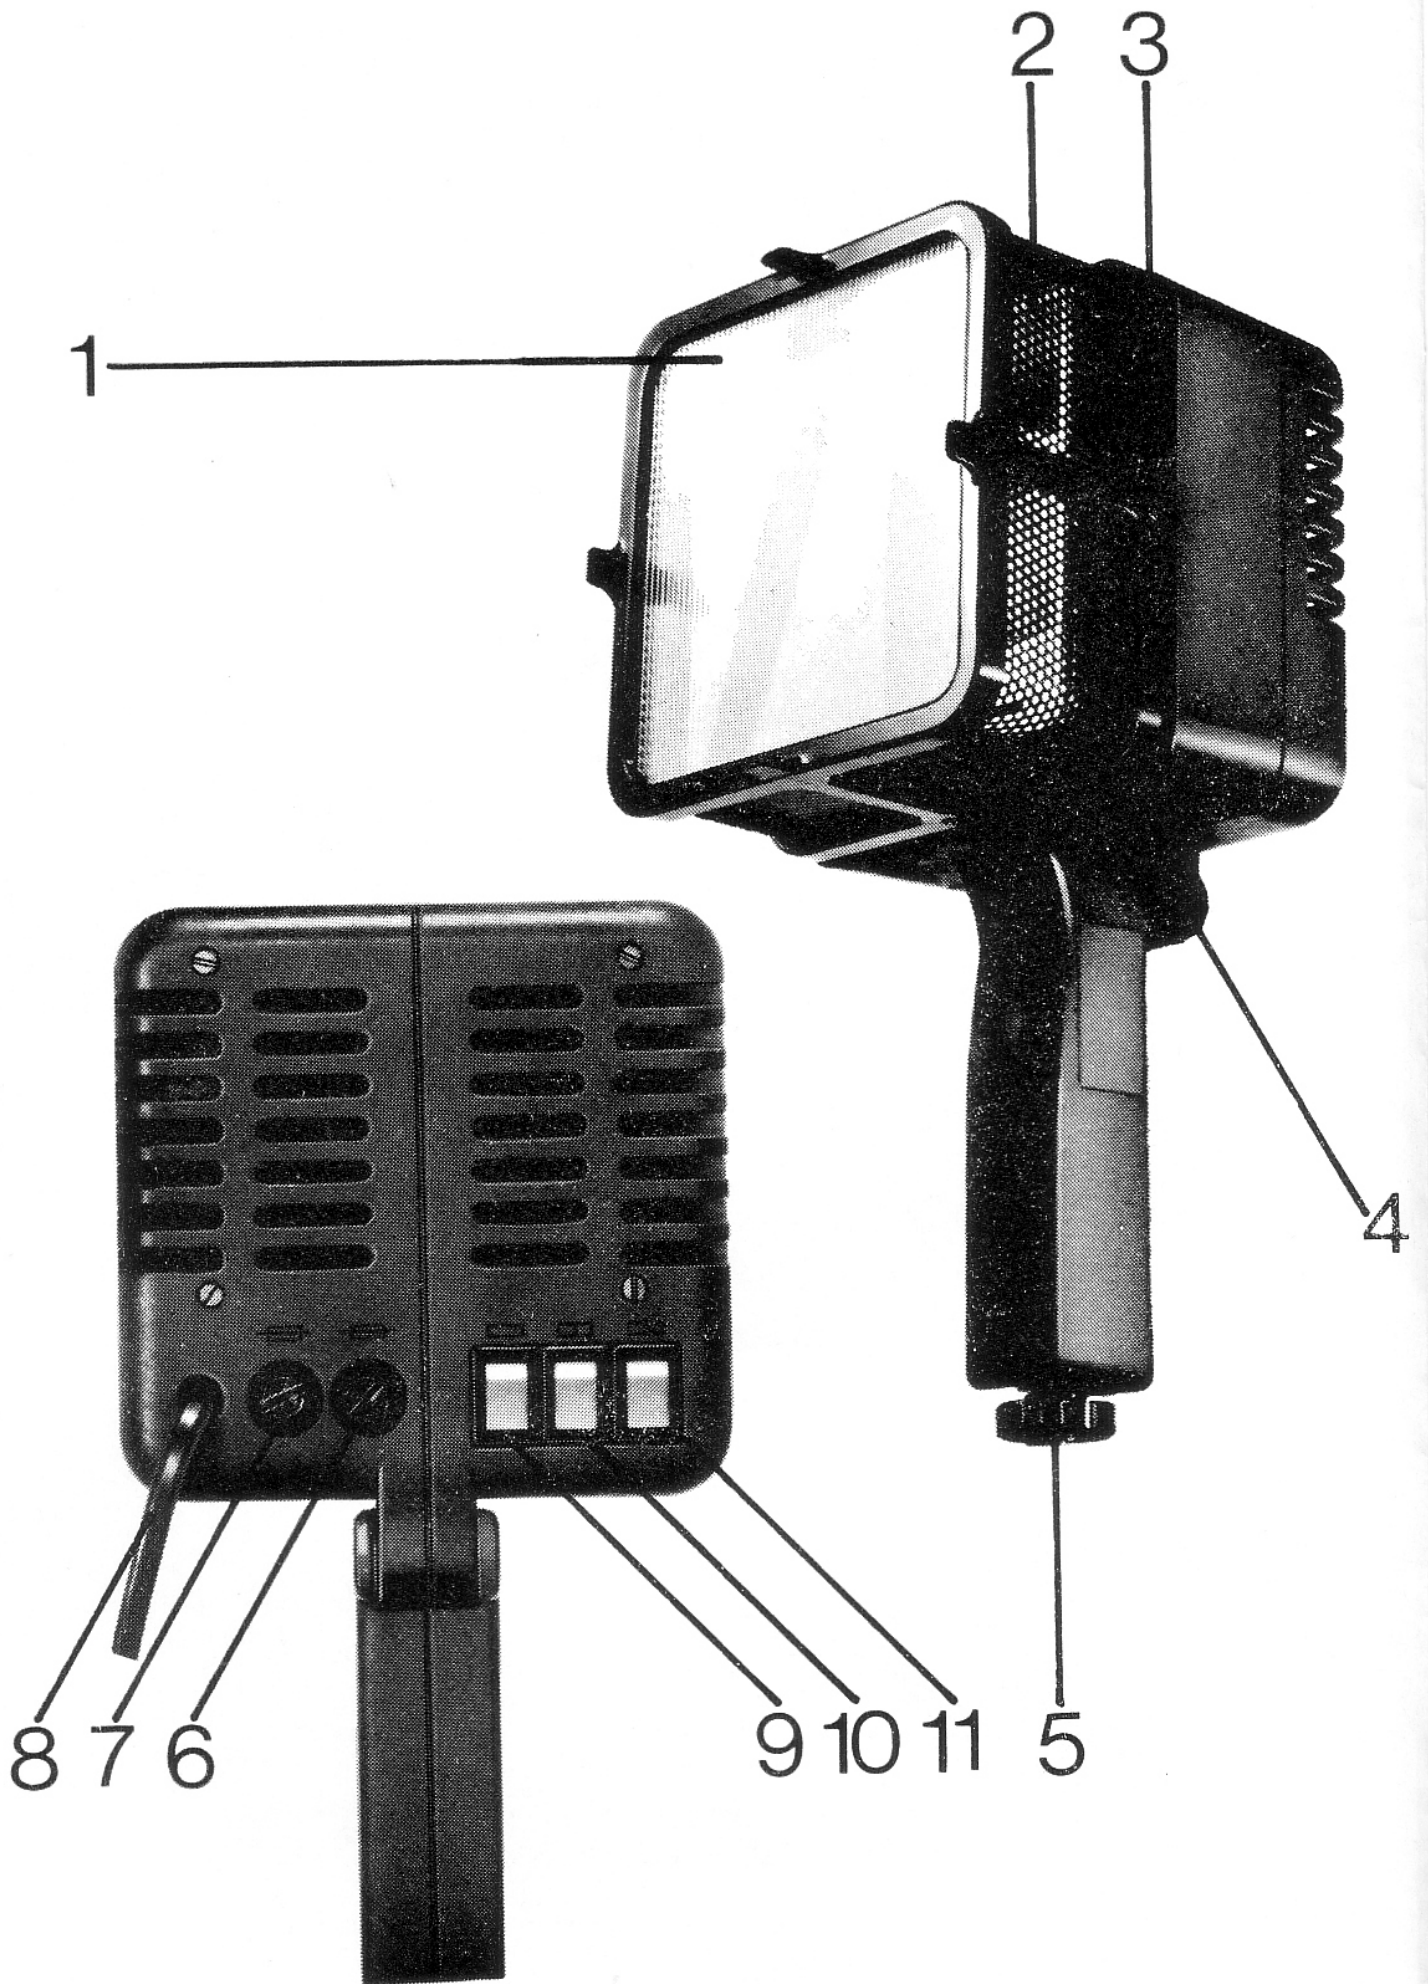

## **Bedienungselemente:**

- 1 Sicherheitsscheibe
- 2 Schutzkorb
- 3 Halteschraube (Schutzkorb)
- 4 Schwenkpunkt bis 180°
- 5 Befestigungsschraube (Kameraschiene)
- 6+ 7 Sicherungen 6,3 AF
- 8 Netzkabel
- 9 Schalter für Einstell-Licht (500 W beide Brenner)
- 10+11 Schalter für je 1000 Watt
- 12 Brenner einsetzen (Abbildung)
- 13 Kameraschiene

## **Beschreibung:**

Die Halogenleuchte ist mit zwei Halogenlampen 1000 W / 220 V / 3400 K ausgerüstet. Die mittlere Brenndauer einer Lampe beträgt 15 Stunden.

Einstell-Licht = 500 Watt beide Brenner

Die zur Leuchte gehörende Kameraschiene kann beidseitig, also links oder rechts am Handgriff der Leuchte befestigt werden.

Die meisten der heute auf dem Markt befindlichen Super 8-Kameras besitzen ein eingebautes Konversionsfilter, das bei Kunstlichtaufnahmen aus dem Strahlengang geschwenkt werden muß. Das wird durch einen Schalter oder einen Schraubadapter bewirkt. Hier wird auf die Bedienungsanleitung der Kamera verwiesen.