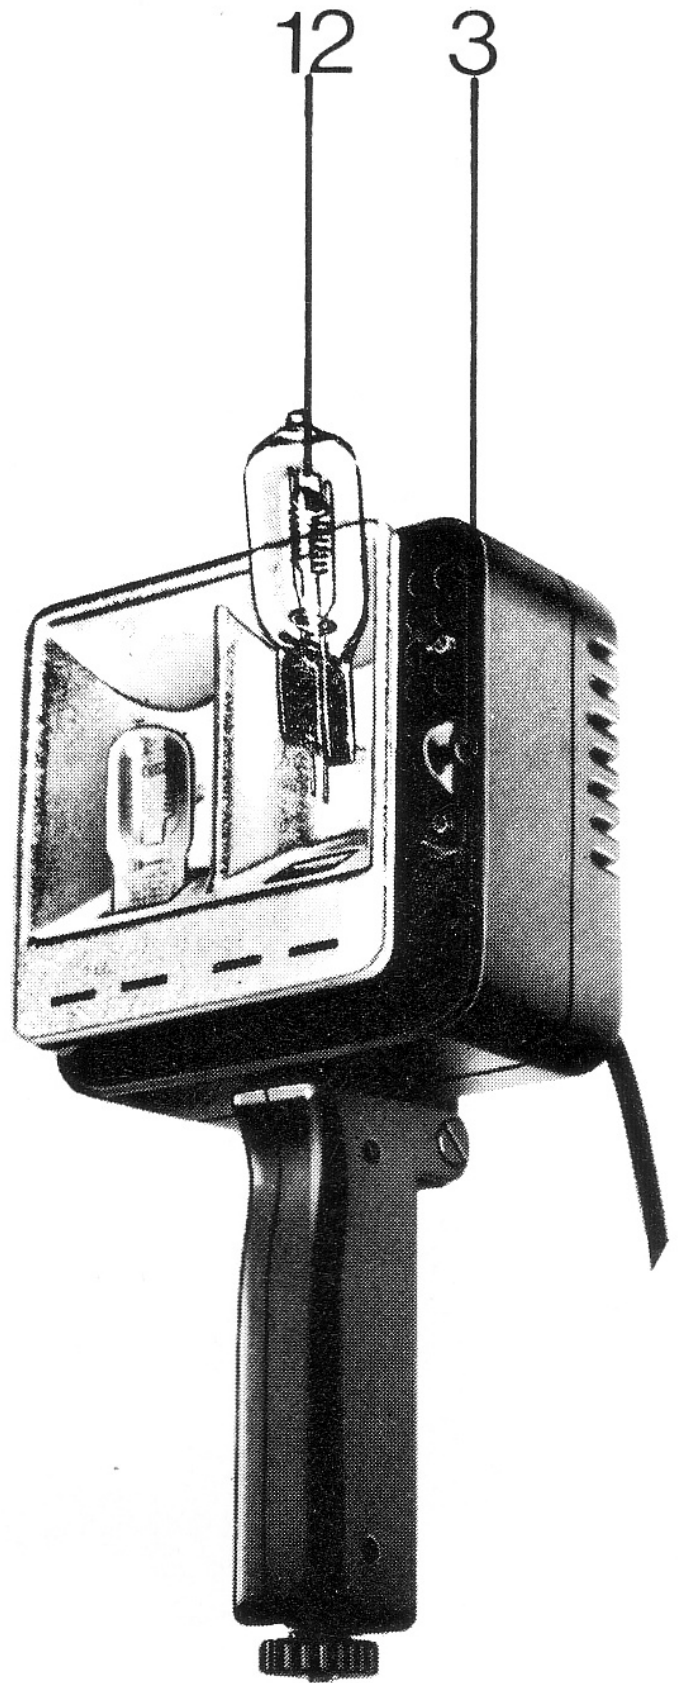

**REWUE 1000 GS**

**Halogen-Sicherheits-  
Gebläseleuchte**

**2341**

**Bedienungsanleitung  
Operating Instructions  
Mode d'emploi  
Gebruiksaanwijzing  
Istruzioni d'uso**

2

12

3

13

## **Bedienungselemente:**

- 1 Sicherheitsscheibe
- 2 Schutzkorb
- 3 Halteschraube (Schutzkorb)
- 4 Schwenkpunkt bis 180°
- 5 Befestigungsschraube (Kameraschiene)
- 6+ 7 Sicherungen 6,3 AF
- 8 Netzkabel
- 9 Schalter für Einstell-Licht (500 W beide Brenner)
- 10+11 Schalter für je 1000 Watt
- 12 Brenner einsetzen (Abbildung)
- 13 Kameraschiene

## **Beschreibung:**

Die Halogenleuchte ist mit zwei Halogenlampen 1000 W / 220 V / 3400 K ausgerüstet. Die mittlere Brenndauer einer Lampe beträgt 15 Stunden.

Einstell-Licht = 500 Watt beide Brenner

Die zur Leuchte gehörende Kameraschiene kann beidseitig, also links oder rechts am Handgriff der Leuchte befestigt werden.